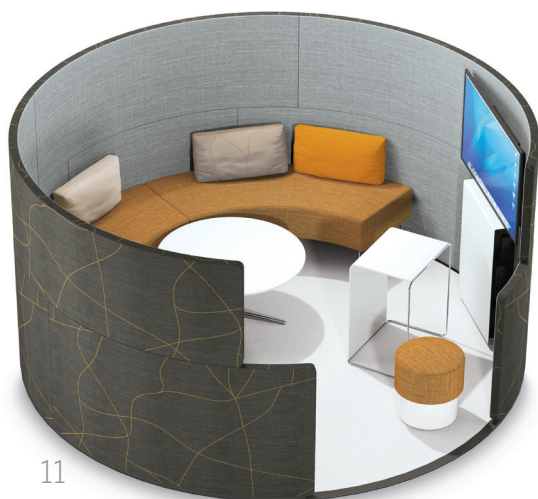

11

11 EN GROUPE

La Toguna Circle de Bene, lieu de vie et de rencontres doté d'une atmosphère lounge, favorise le travail de groupe. Présentée sur le stand de Silvera, elle peut être configurée avec des équipements multimédia « Media Boards » pour présentations et visioconférences.

BUREAUX EXPO,
STAND N°L22-M33